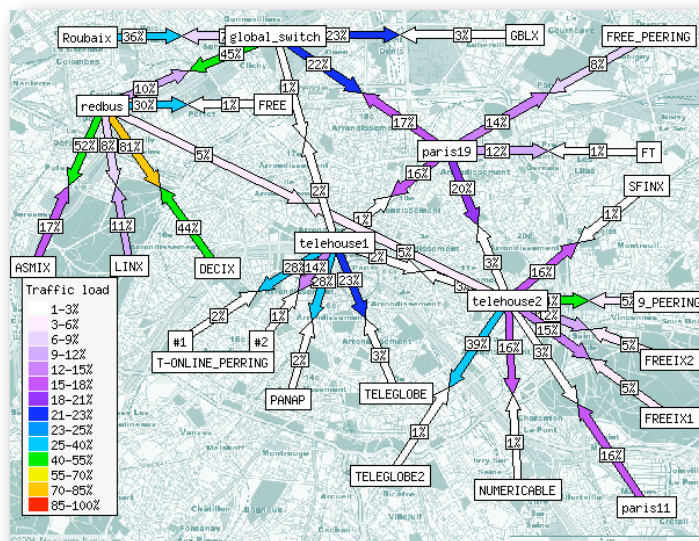

Hébergement et configuration de serveurs

Contacts : Grégory Bernard

Coordonnées : Bureau +(33) 1 40 26 43 14

Portable : +(33) 6 15 38 84 38

Courrier électronique : info@todoo.biz

Une offre haut de gamme

ToDoo vous propose de mettre en place une solution sur mesure pour l'hébergement de vos serveurs et de vos services en ligne. Les infrastructures techniques que nous mettons à votre disposition vous permettent de déployer rapidement tout type de services internet (Web, Mail, FTP, Streaming, ...). Le support d'ingénieurs systèmes qualifiés nous permet de réaliser tout type d'intégration dans un environnement existant (mise en place d'interface graphique, annuaire LDAP, bases de données). Dans le cadre de nos prestations, nous garantissons à nos clients une réponse immédiate aux évolutions d'architecture ou de service souhaités.